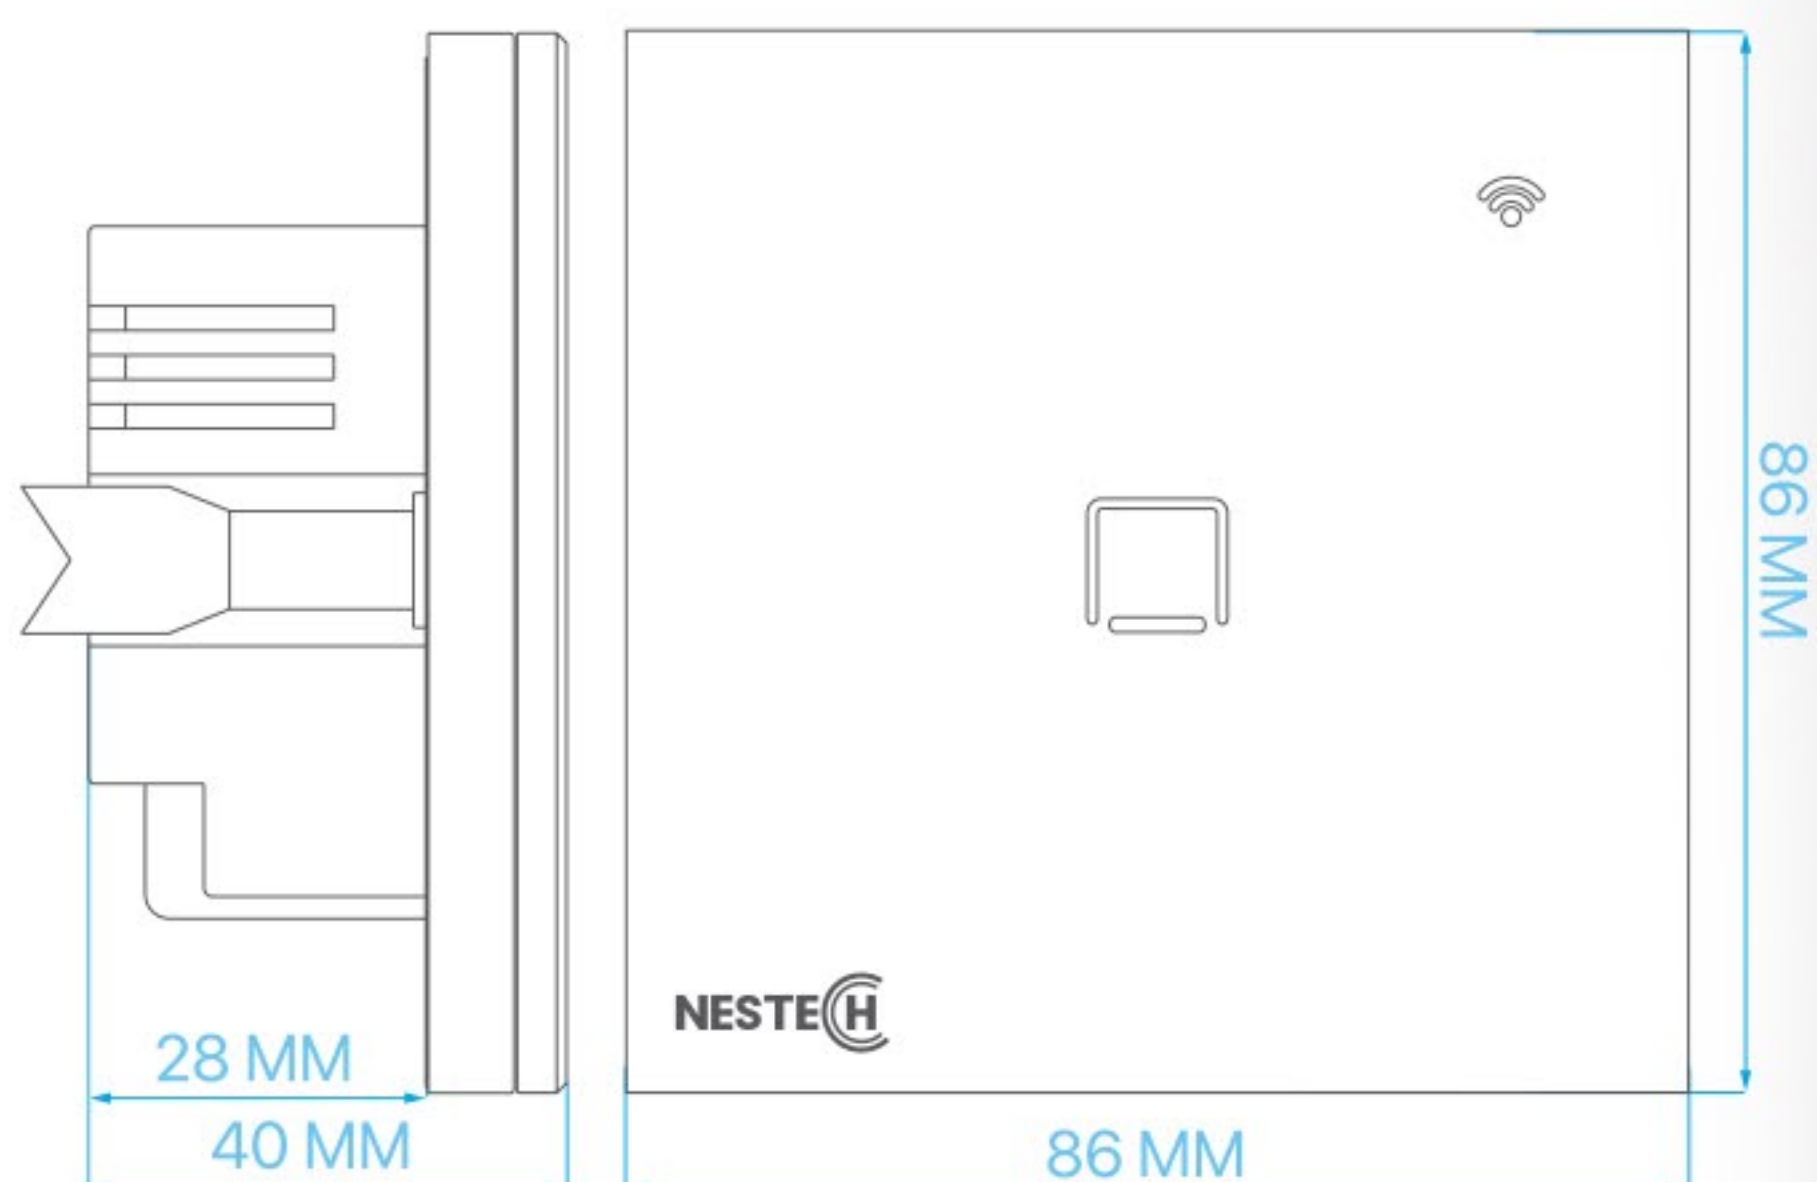

NE5LS01XG2

NE5LS01XG1

اینووا

\* برای تکمیل کد کالا به جای X از W برای رنگ سفید، B برای رنگ مشکی، G برای رنگ طلایی، S برای رنگ سیلور و A برای رنگ آنتراسیت در نظر بگیرید.