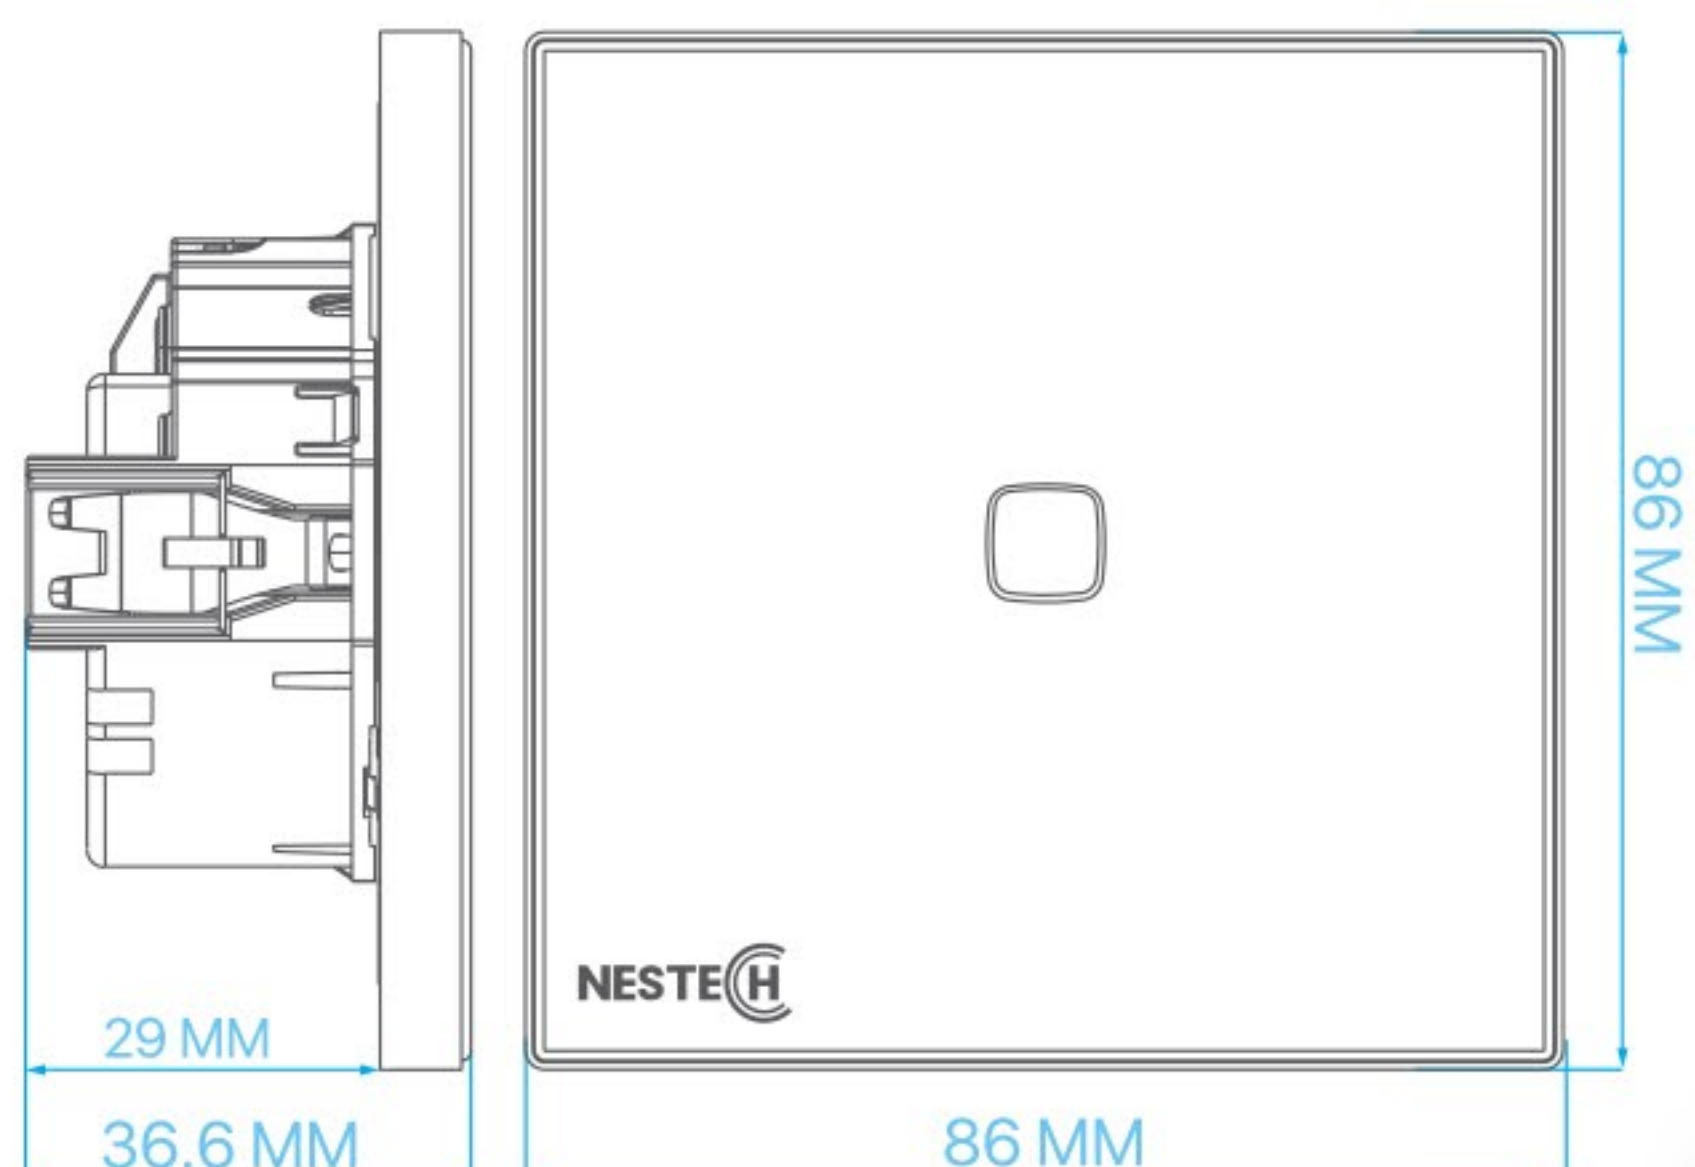

# TRÖNE

BY NESTECH

کلید های پوش باتن هوشمند سری ترون ترکیبی از امنیت و پایداری کلیدهای مکانیکی را با ویژگی های پیشرفته و قابلیت های هوشمند به شما ارائه می دهند. پنل های کلید از آلومینیوم خالص با پرداخت خش دار (Brushed) ساخته شده است که به همراه طراحی مینیمال آن، زیبایی منحصر به فردی را به نمایش می گذارد. عرضه کلیدهای هوشمند Zigbee در رنگ های نقره ای، آنتراسیت و طلایی، طیف وسیعی از پروژه های لوکس و هوشمند را به خود اختصاص داده است. در ساختار کلید هوشمند ترون از مکانیزم های نسل جدید MCE استفاده شده است. این مکانیزم ها با ایزولاسیون الکتریکی بالا این امکان را فراهم می آورد که کلید به سادگی در انواع قوطی های برق نصب شود.