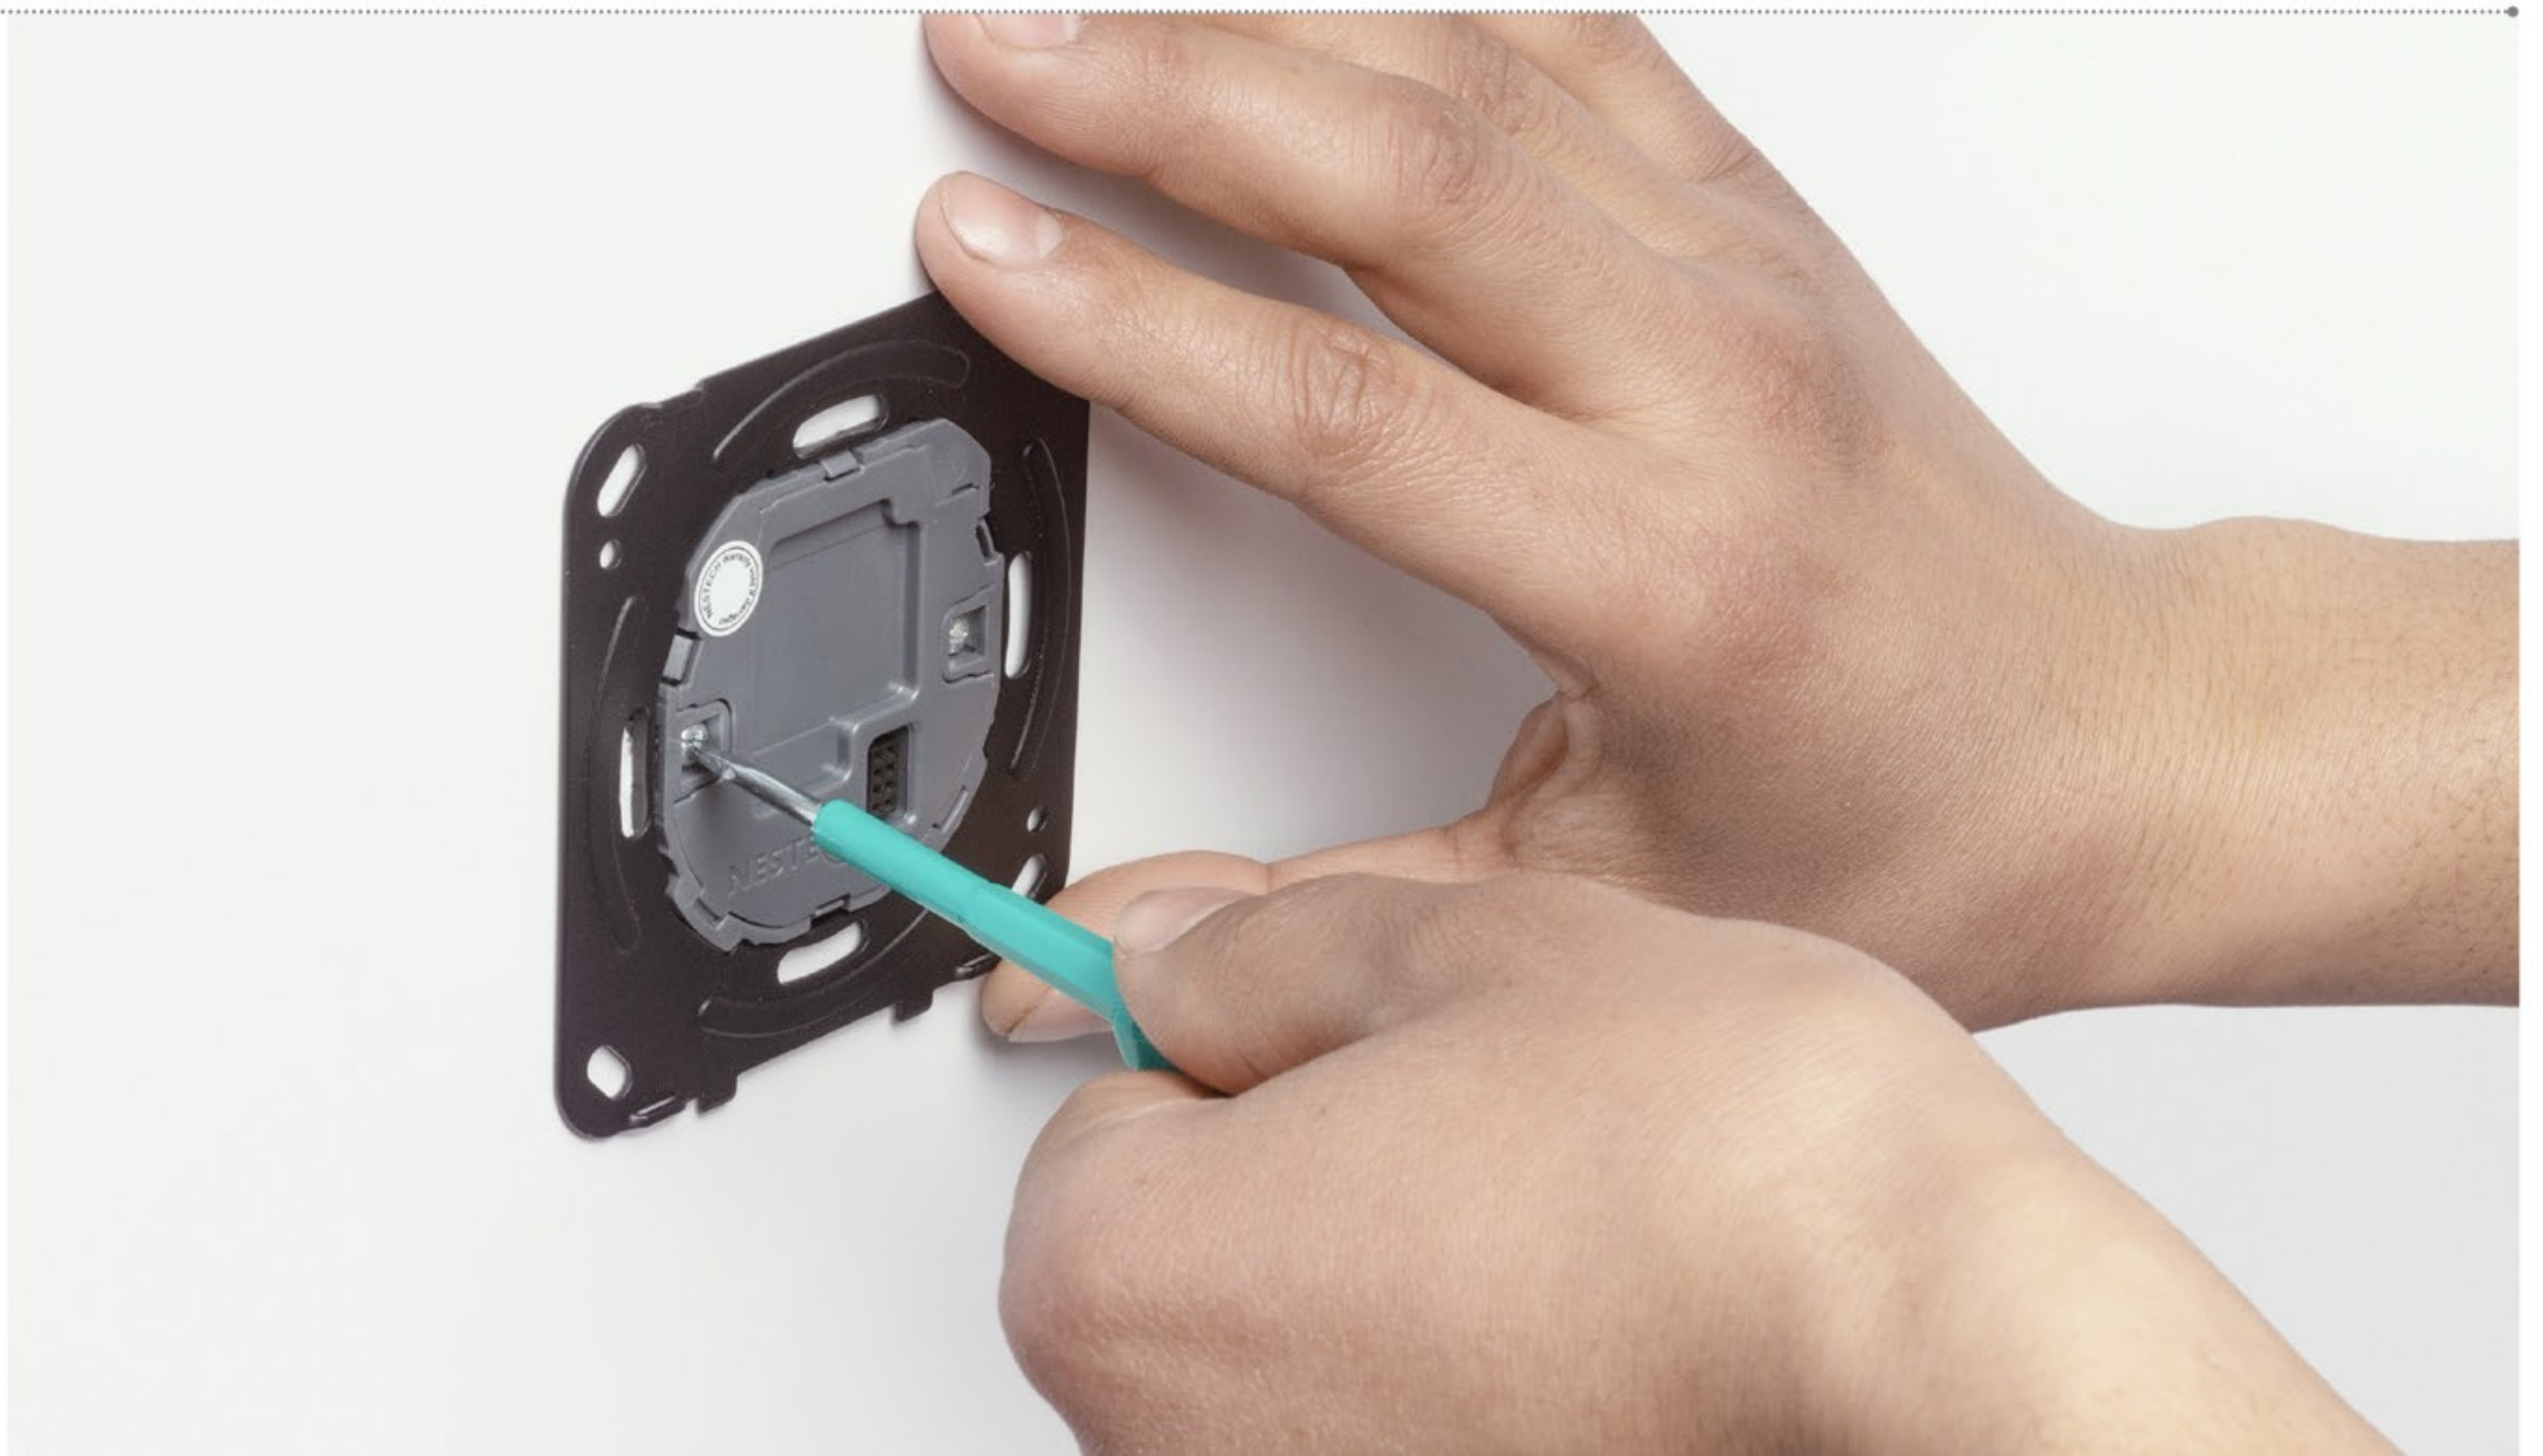

# TRÖNE

BY NESTECH

کلید های پوش باتن هوشمند سری ترون ترکیبی از امنیت و پایداری کلیدهای مکانیکی را با ویژگی های پیشرفته و قابلیت های هوشمند به شما ارائه می دهند. پنل های کلید از آلومینیوم خالص با پرداخت خش دار (Brushed) ساخته شده است که به همراه طراحی مینیمال آن، زیبایی منحصر به فردی را به نمایش می گذارد. عرضه کلیدهای هوشمند Zigbee در رنگ های نقره ای، آنتراسیت و طلایی، طیف وسیعی از پروژه های لوکس و هوشمند را به خود اختصاص داده است. در ساختار کلید هوشمند ترون از مکانیزم های نسل جدید MCE استفاده شده است. این مکانیزم ها با ایزولاسیون الکتریکی بالا این امکان را فراهم می آورد که کلید به سادگی در انواع قوطی های برق نصب شود.

# ASTRON

BY NESTECH

کلیدهای لمسی هوشمند سری آسترون به عنوان جایگزینی هوشمند برای کلیدهای متداول، فضای داخلی خانه را مدرن و در عین حال دلپذیر می‌سازد. این کلیدها مجهز به صفحه لمسی خازنی با حساسیت بالا هستند، به نحوی که با کوچک‌ترین لمس انگشت، فرمان روشن یا خاموش اجرا می‌شود. ترکیب زیبای صفحه کریستال نشکن و ضد خش (Full Tempered) و فریم آلومینیوم خالص پولیش شده با نازکی و ظرافت تمام، تصویری منحصر به فرد از این کلید را روی دیوار نمایش می‌دهد. عرضه این کلیدها در دو نوع لمسی و هوشمند زیگیبی، و در رنگ‌های سفید، مشکی و طلایی طیف وسیعی از پروژه‌های لوکس و هوشمند را به خود اختصاص داده است. در ساختار کلید هوشمند آسترون از مکانیزم‌های نسل جدید MCE استفاده شده است. این مکانیزم‌ها با ایزولاسیون الکتریکی بالا این امکان را فراهم می‌آورد تا کلید به سادگی در انواع قوطی‌های برق نصب شود.