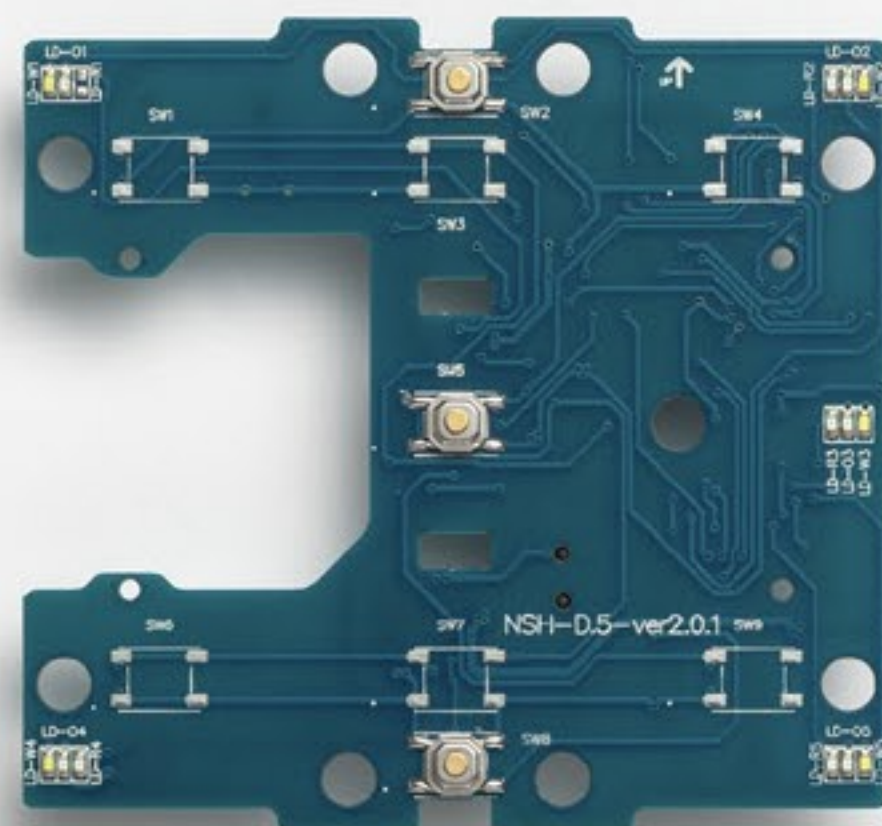

# SMART PUSH BUTTON SWITCH TRONE SERIES

پنل زیبای ترون، ساخته شده  
از آلومینیوم خش‌دار با طراحی  
مینیمال

رابط پنل

کلید  
پوش با تین  
هوشمند  
سری ترون

شاسی اصلی

حلقه فلزی مقاوم با تحمل  
فشار حداکثری که سبب پایداری و  
ثبات مکانیزم روی دیوار می‌شود.

چنگه با قابلیت فنری-بازگشتی،  
توانایی نصب در انواع قوطی‌های  
برق

بک باکس از جنس پلی‌کربنات حاوی  
مدار تغذیه سویچینگ همراه با  
درپوش محافظ الکتریکی